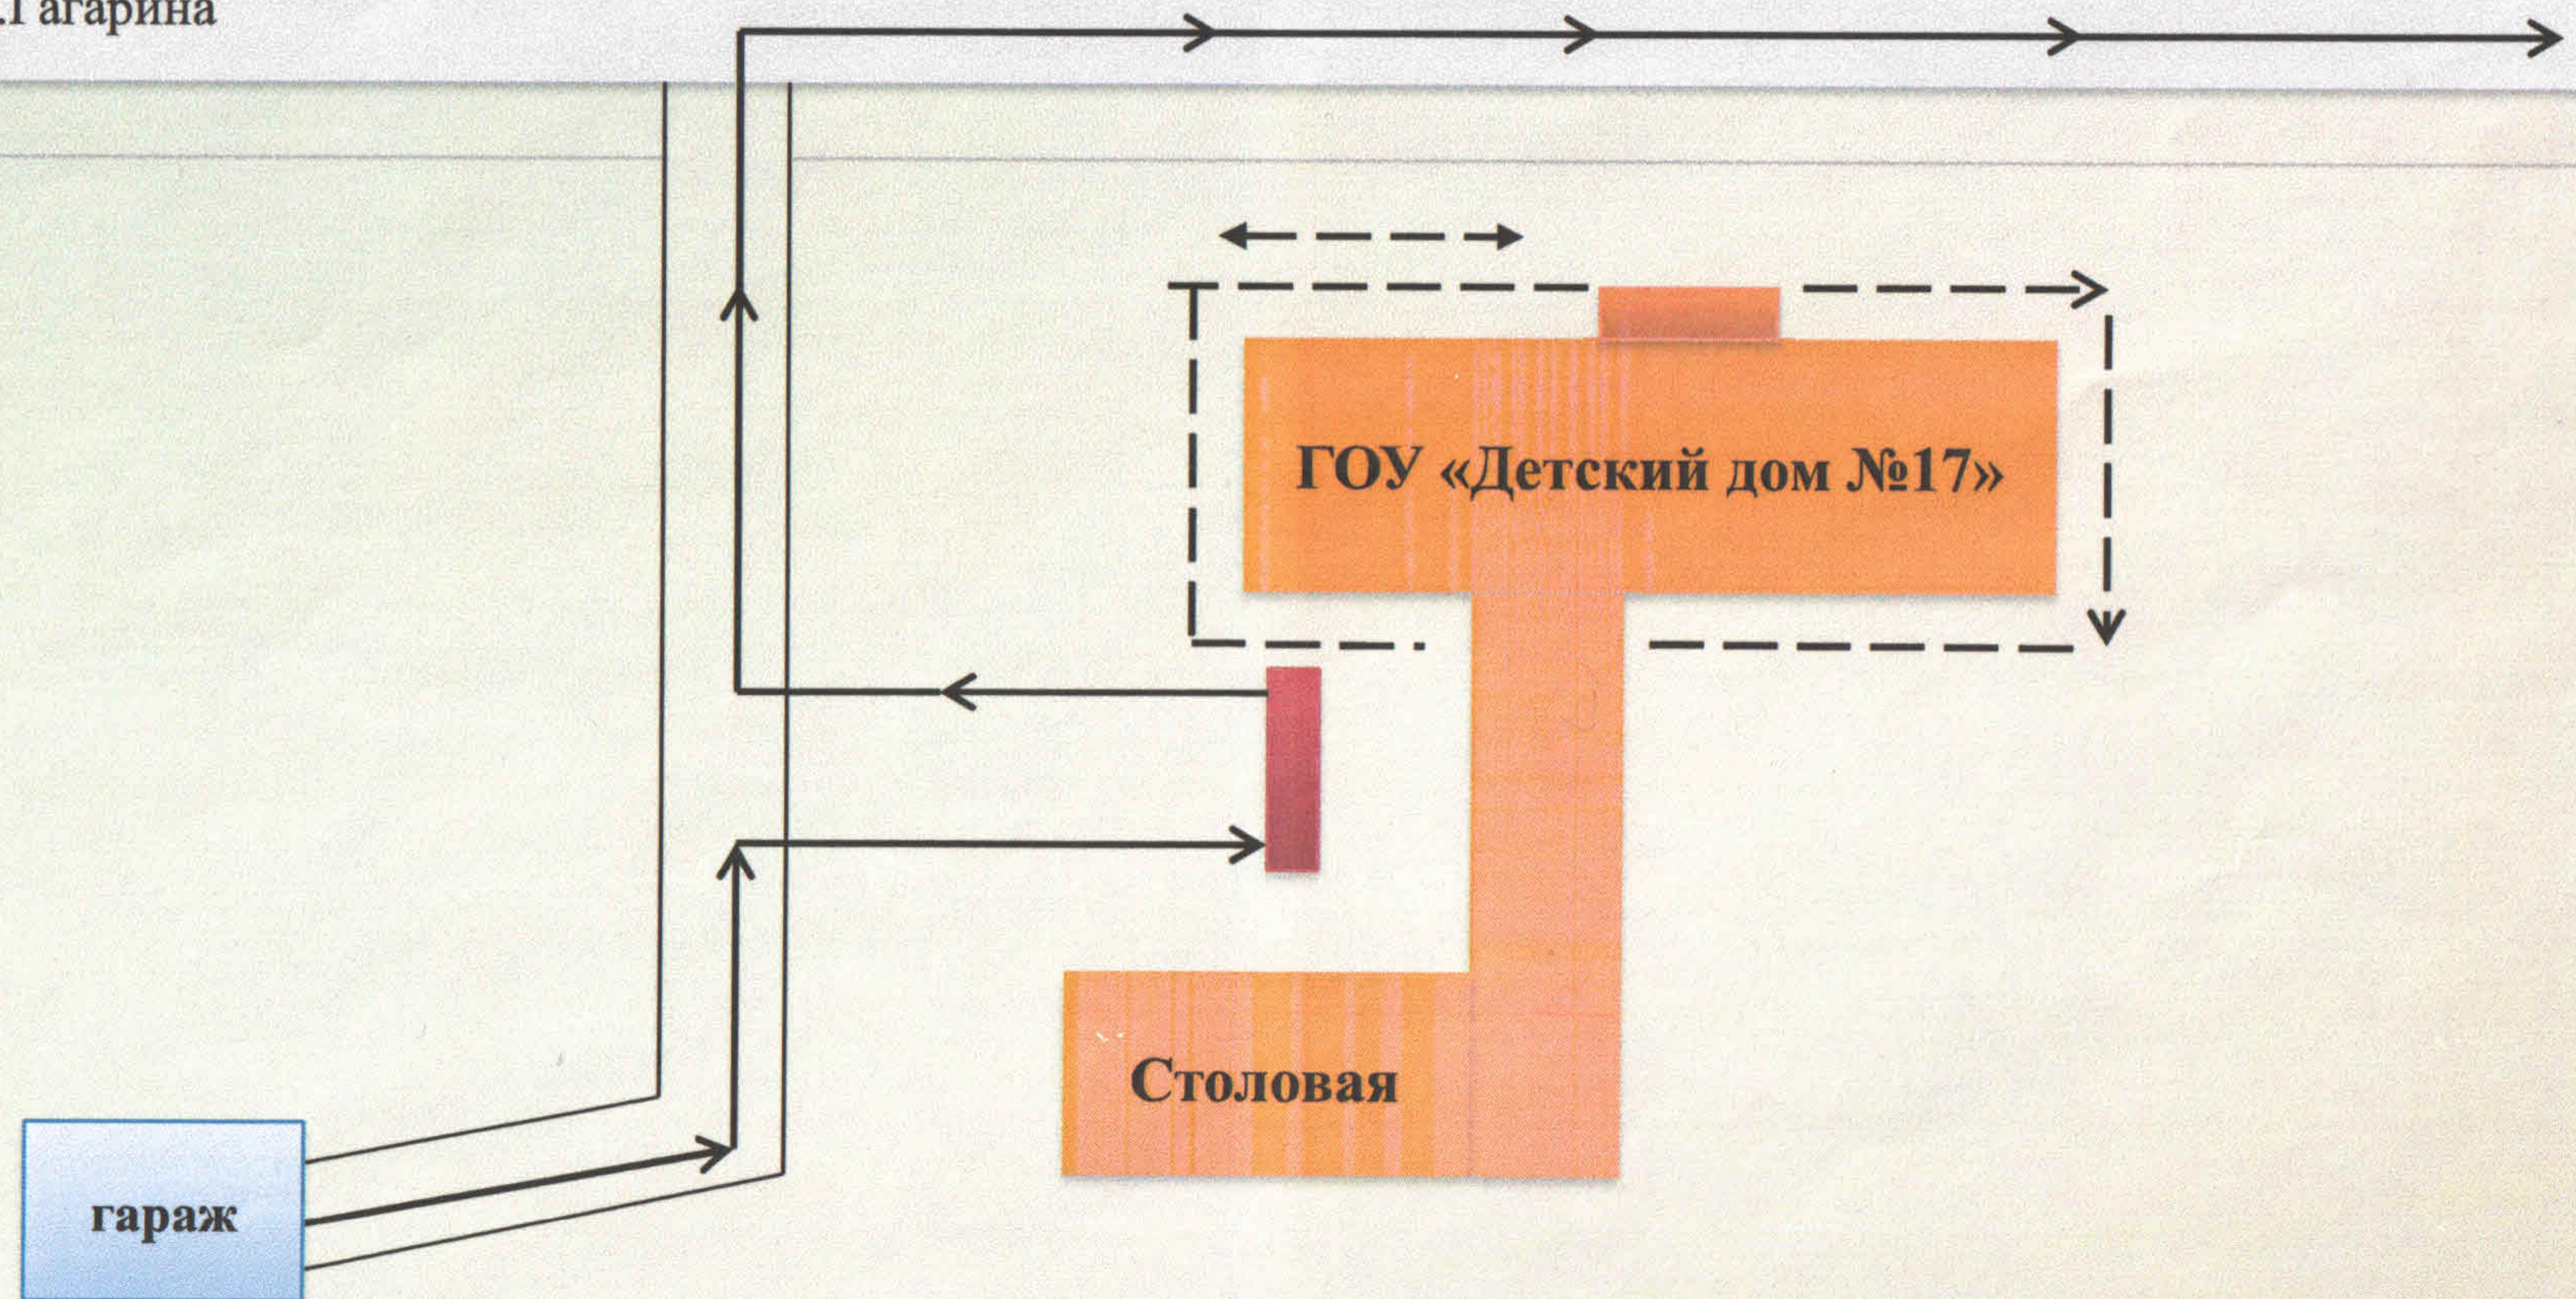

Схема передвижения автобуса ГОУ «Детский дом №17»

Маршрут движения автобуса ГОУ «Детский дом №17»

← — — — → Маршрут движения автобуса ГОУ «Детский дом №17»

● Место посадки / высадки детей

Безопасное расположение остановки автобуса у ГОУ «Детский дом №17» г.Печоры

Ул.Гагарина

-  Въезд/выезд грузовых транспортных средств движения
-  Движение грузовых транспортных средств по территории
-  Место посадки/высадки детей и подростков

Схема опасных участков движения
школьного автобуса ГОУ «Детский дом №17»
от ул.Гагарина, д.45 до ул.О.Кошевого ГОУ СОШ №2