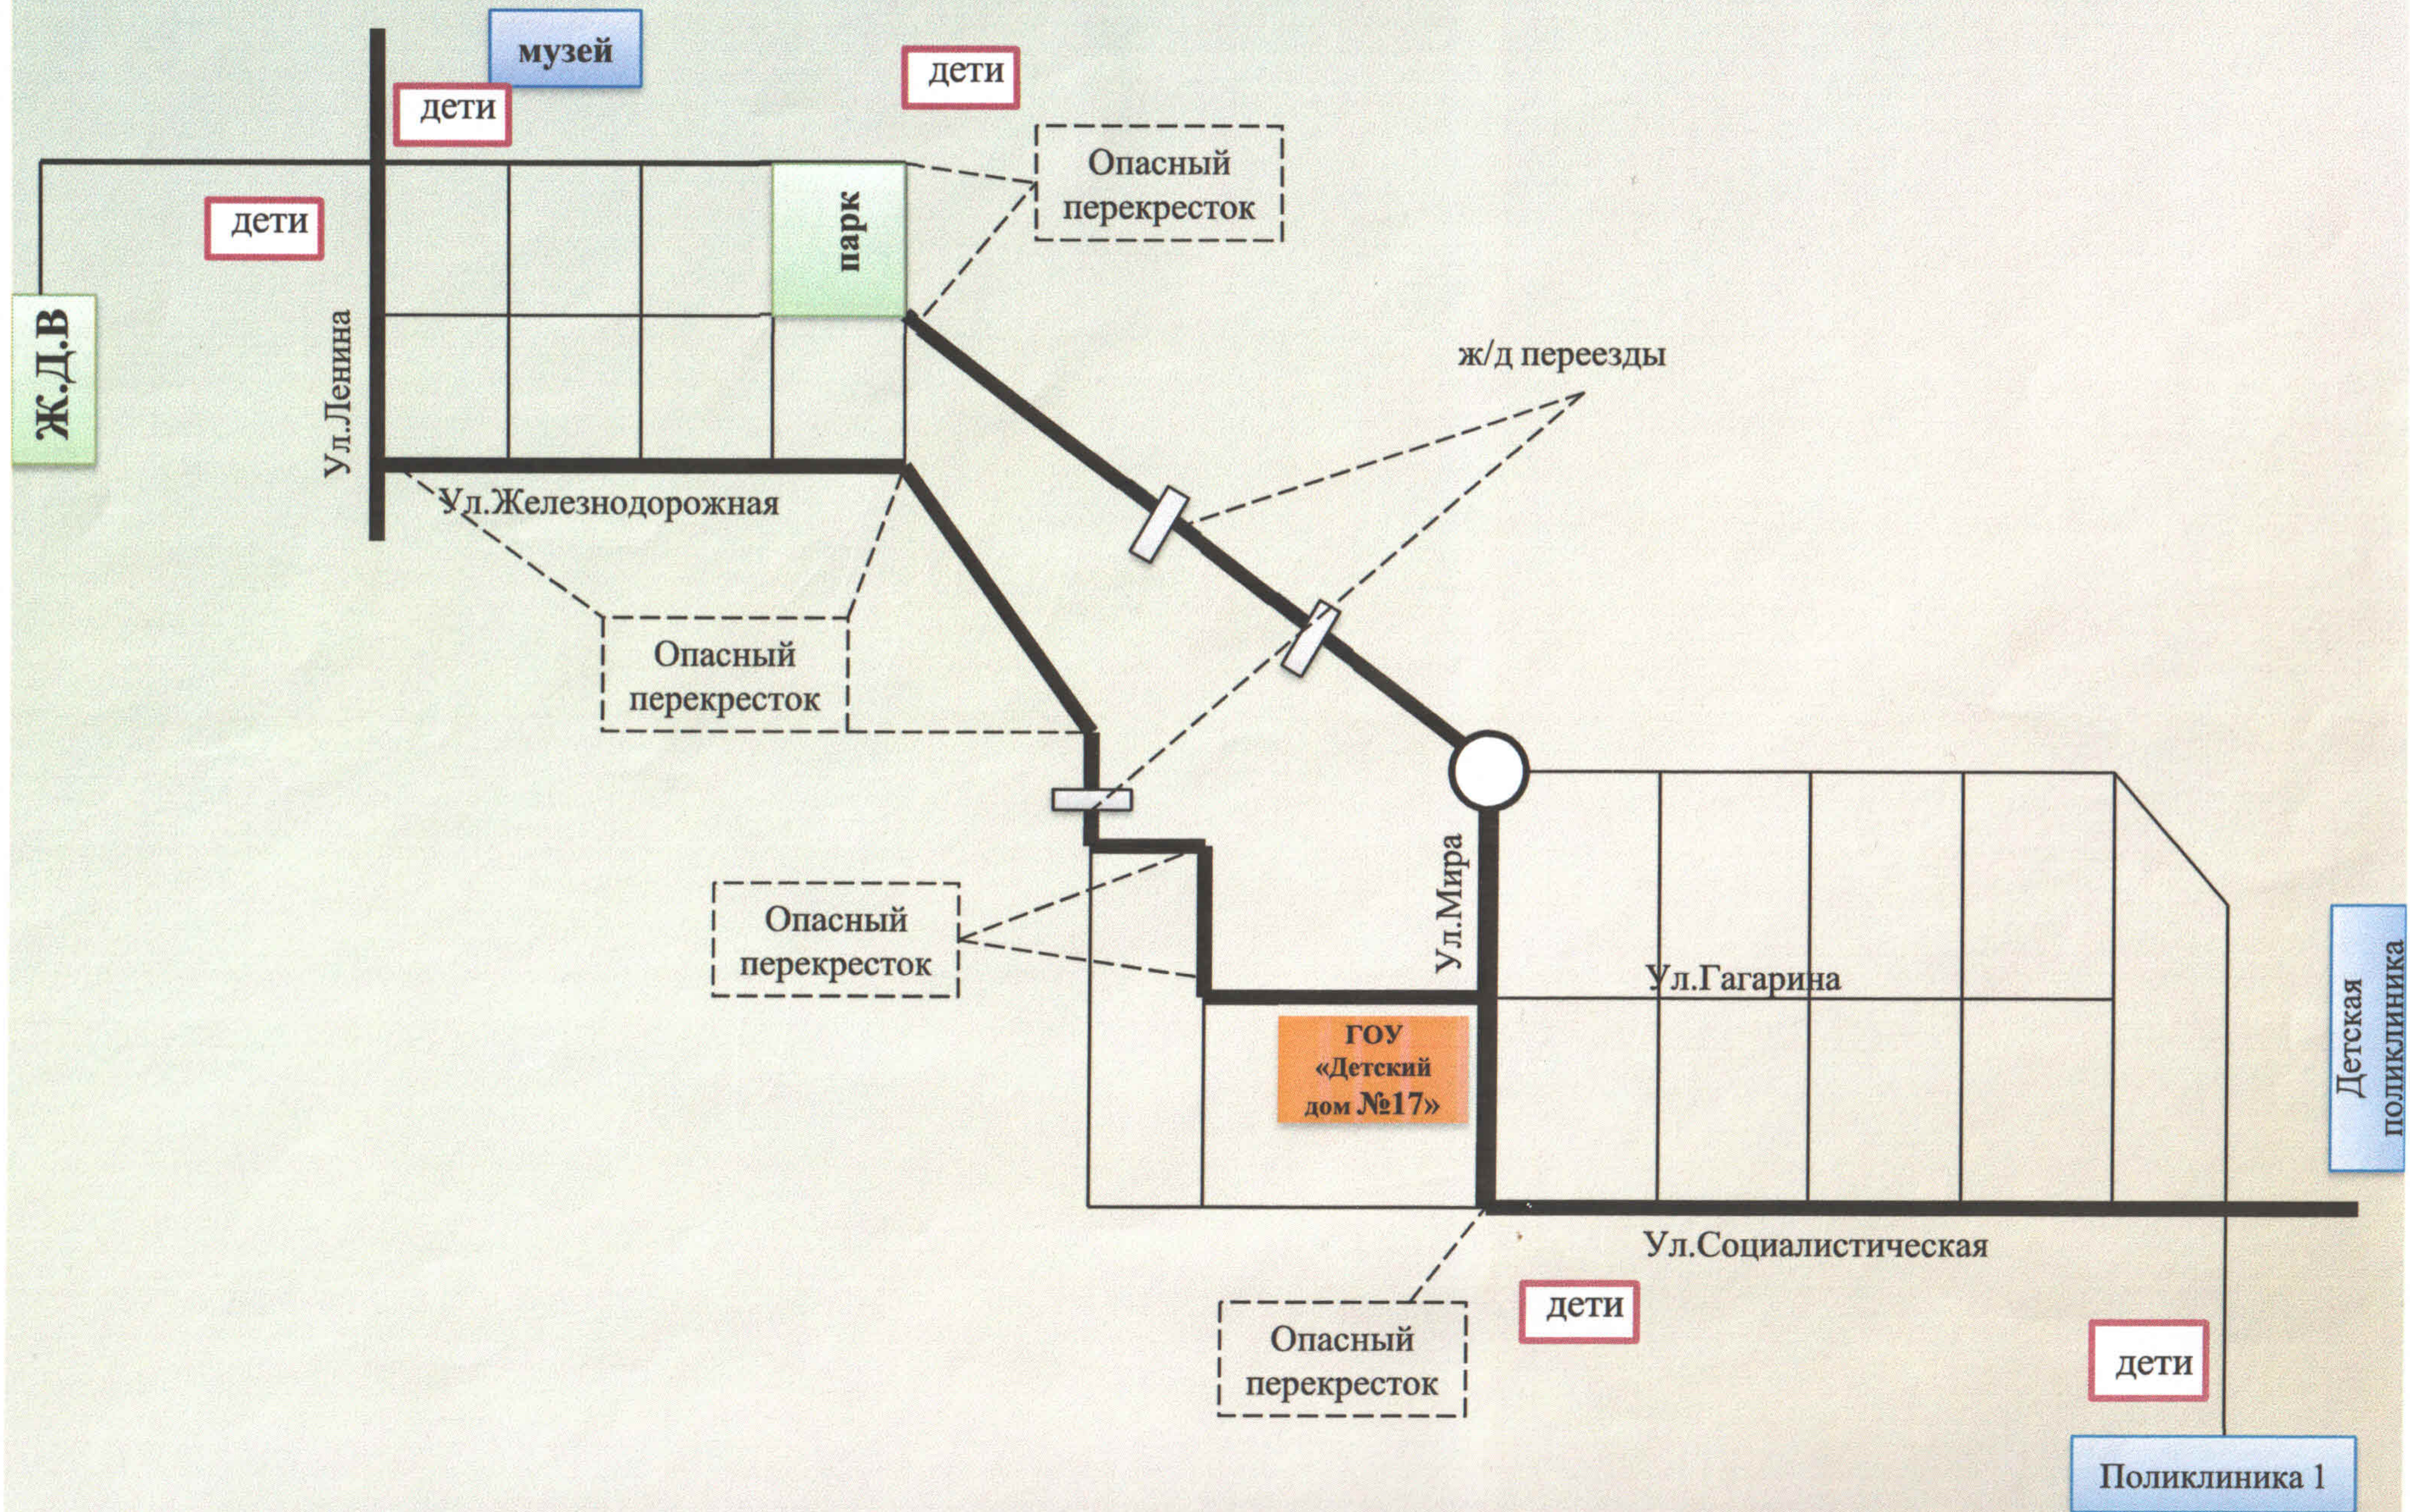

Схема передвижения автобуса ГОУ «Детский дом №17»

Маршрут движения автобуса ГОУ «Детский дом №17»

← — — — → Маршрут движения автобуса ГОУ «Детский дом №17»

● Место посадки / высадки детей

Безопасное расположение остановки автобуса у ГОУ «Детский дом №17» г.Печоры

Ул.Гагарина

-  Въезд/выезд грузовых транспортных средств движения
-  Движение грузовых транспортных средств по территории
-  Место посадки/высадки детей и подростков

Схема опасных участков движения
школьного автобуса ГОУ «Детский дом №17»
от ул.Гагарина, д.45 до ул.О.Кошевого ГОУ СОШ №2

Маршруты движения организованных групп детей от ГОУ «Детский дом №17» к стадиону, парку или к спортивно-оздоровительному комплексу