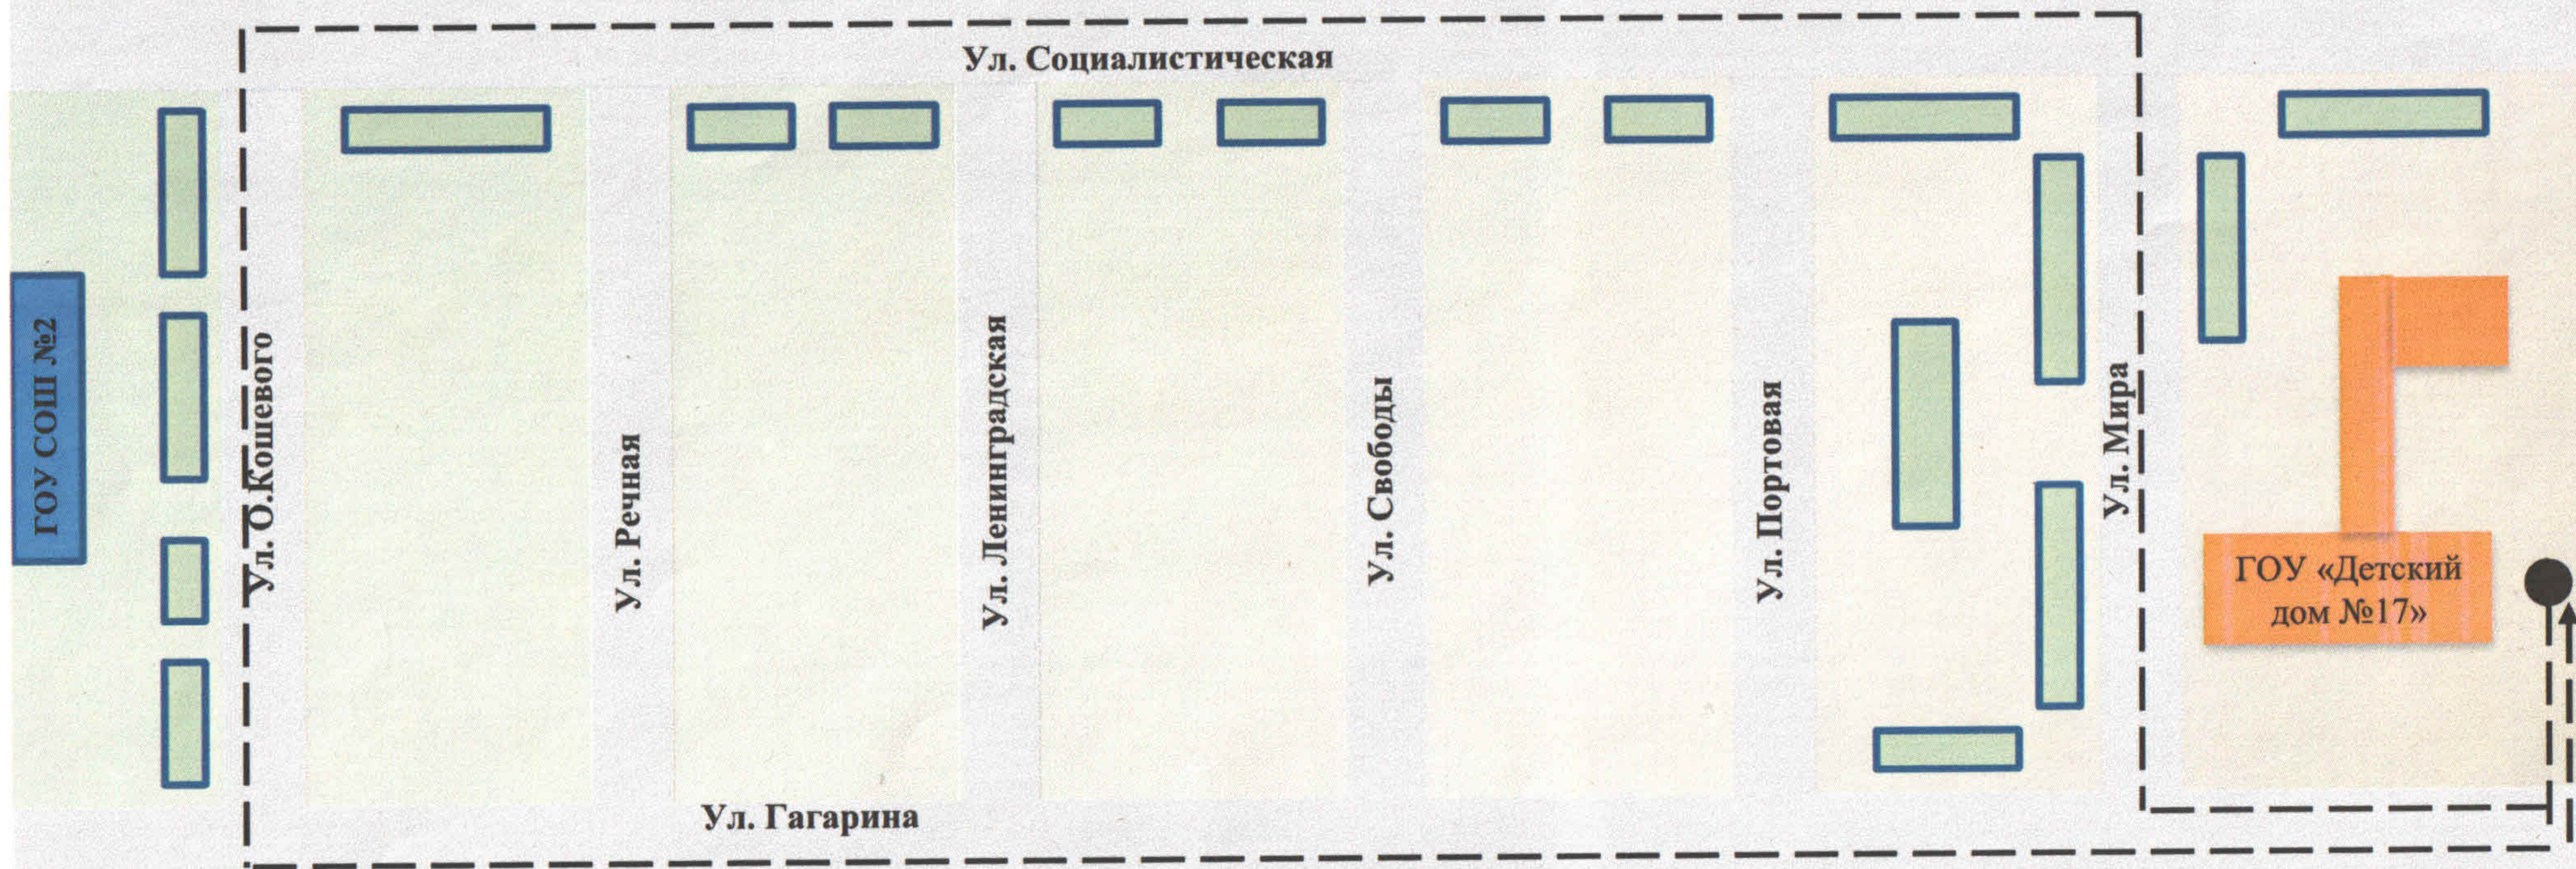

Схема передвижения автобуса ГОУ «Детский дом №17»

Маршрут движения автобуса ГОУ «Детский дом №17»

← — — — → Маршрут движения автобуса ГОУ «Детский дом №17»

● Место посадки / высадки детей

Безопасное расположение остановки автобуса у ГОУ «Детский дом №17» г.Печоры

Ул.Гагарина

-  Въезд/выезд грузовых транспортных средств движения
-  Движение грузовых транспортных средств по территории
-  Место посадки/высадки детей и подростков

Схема опасных участков движения
школьного автобуса ГОУ «Детский дом №17»
от ул.Гагарина, д.45 до ул.О.Кошевого ГОУ СОШ №2

Маршруты движения организованных групп детей от ГОУ «Детский дом №17» к стадиону, парку или к спортивно-оздоровительному комплексу