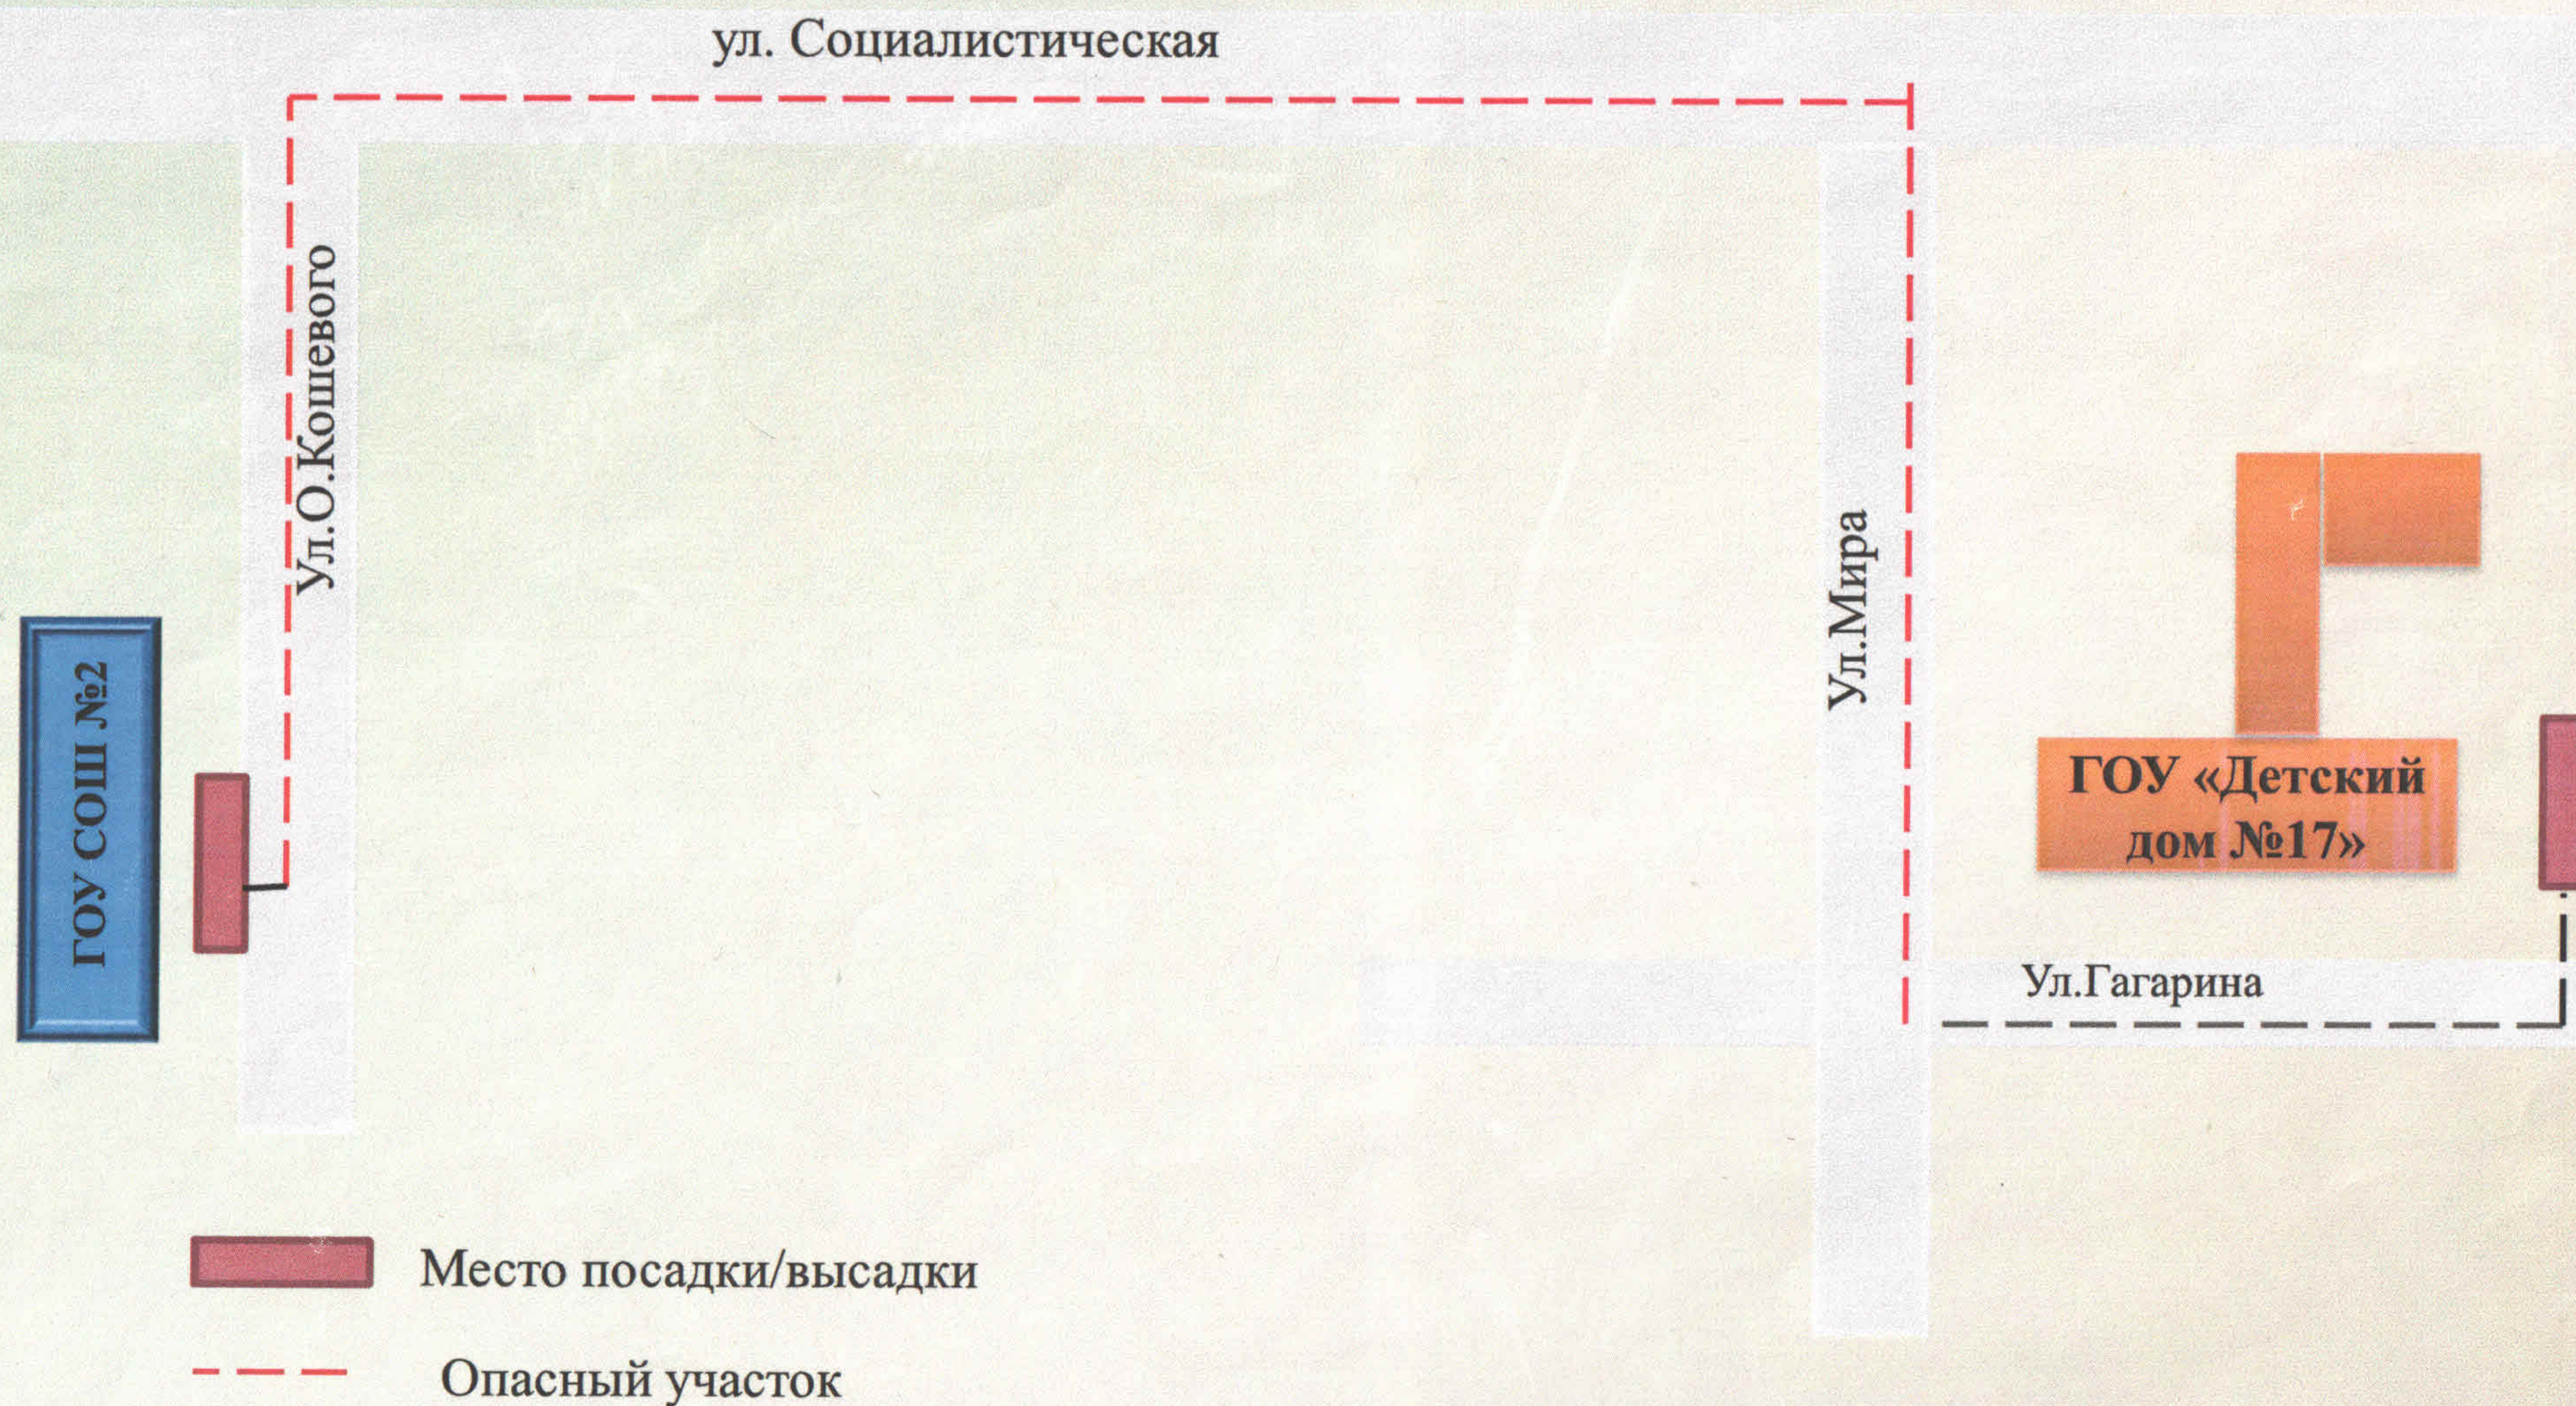

Схема передвижения автобуса ГОУ «Детский дом №17»

Маршрут движения автобуса ГОУ «Детский дом №17»

← — — — → Маршрут движения автобуса ГОУ «Детский дом №17»

● Место посадки / высадки детей

Безопасное расположение остановки автобуса у ГОУ «Детский дом №17» г.Печоры

Ул.Гагарина

-  Въезд/выезд грузовых транспортных средств движения
-  Движение грузовых транспортных средств по территории
-  Место посадки/высадки детей и подростков

Схема опасных участков движения
школьного автобуса ГОУ «Детский дом №17»
от ул.Гагарина, д.45 до ул.О.Кошевого ГОУ СОШ №2

Маршруты движения организованных групп детей от ГОУ «Детский дом №17» к стадиону, парку или к спортивно-оздоровительному комплексу